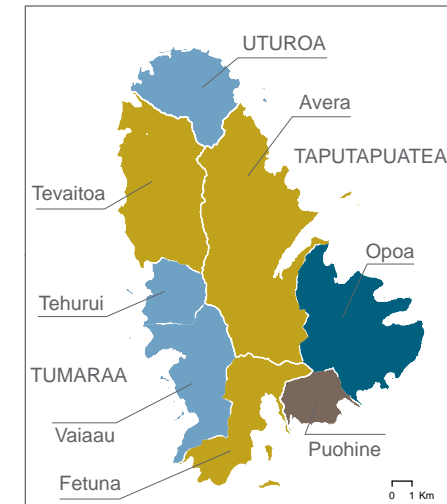

MAUPITI

BORA BORA

HUAHINE

TAHAA

TUPAI

MAUPITI

BORA BORA

TAHAA

RAIATEA

HUAHINE

Variation en %

• moyenne : + 4,3 %